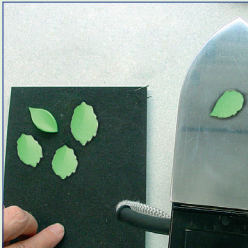

Leane Creatief

www.leanecreatief.nl

BENODIGDE MATERIALEN/ MATERIALIEN/ MATERIAL/ MATÉRIEL:

- * 45.8503 Multi Die Flower 001
- * 45.8510 Multi Die Flower 002
- * Nellies Multiframe round MFD 055
- * Styropor/styrofoam
- * Ei/egg/oeuf 10cm
- * Spelden/ Stechnadeln/ pins/ épingles 13mm/15mm
- * Wiebelogen/ Augen/ eyes/ yeux 15mm
- * Foam rubber/ Moosgummi/ foam/ mousse en caoutchouc

Gebruiksaanwijzing/ Anleitung/Instructions/ Mode d'emploi

- * Leg het foam op een heet strijkijzer en laat het opbollen.
- * Legen Sie das Moosgummi auf das Bügeleisen zum
- * Put the foam shape on a hot iron and let it bend.
- * Posser la forme de mousse en caoutchouc sur un fer à repasser et laisser se courber